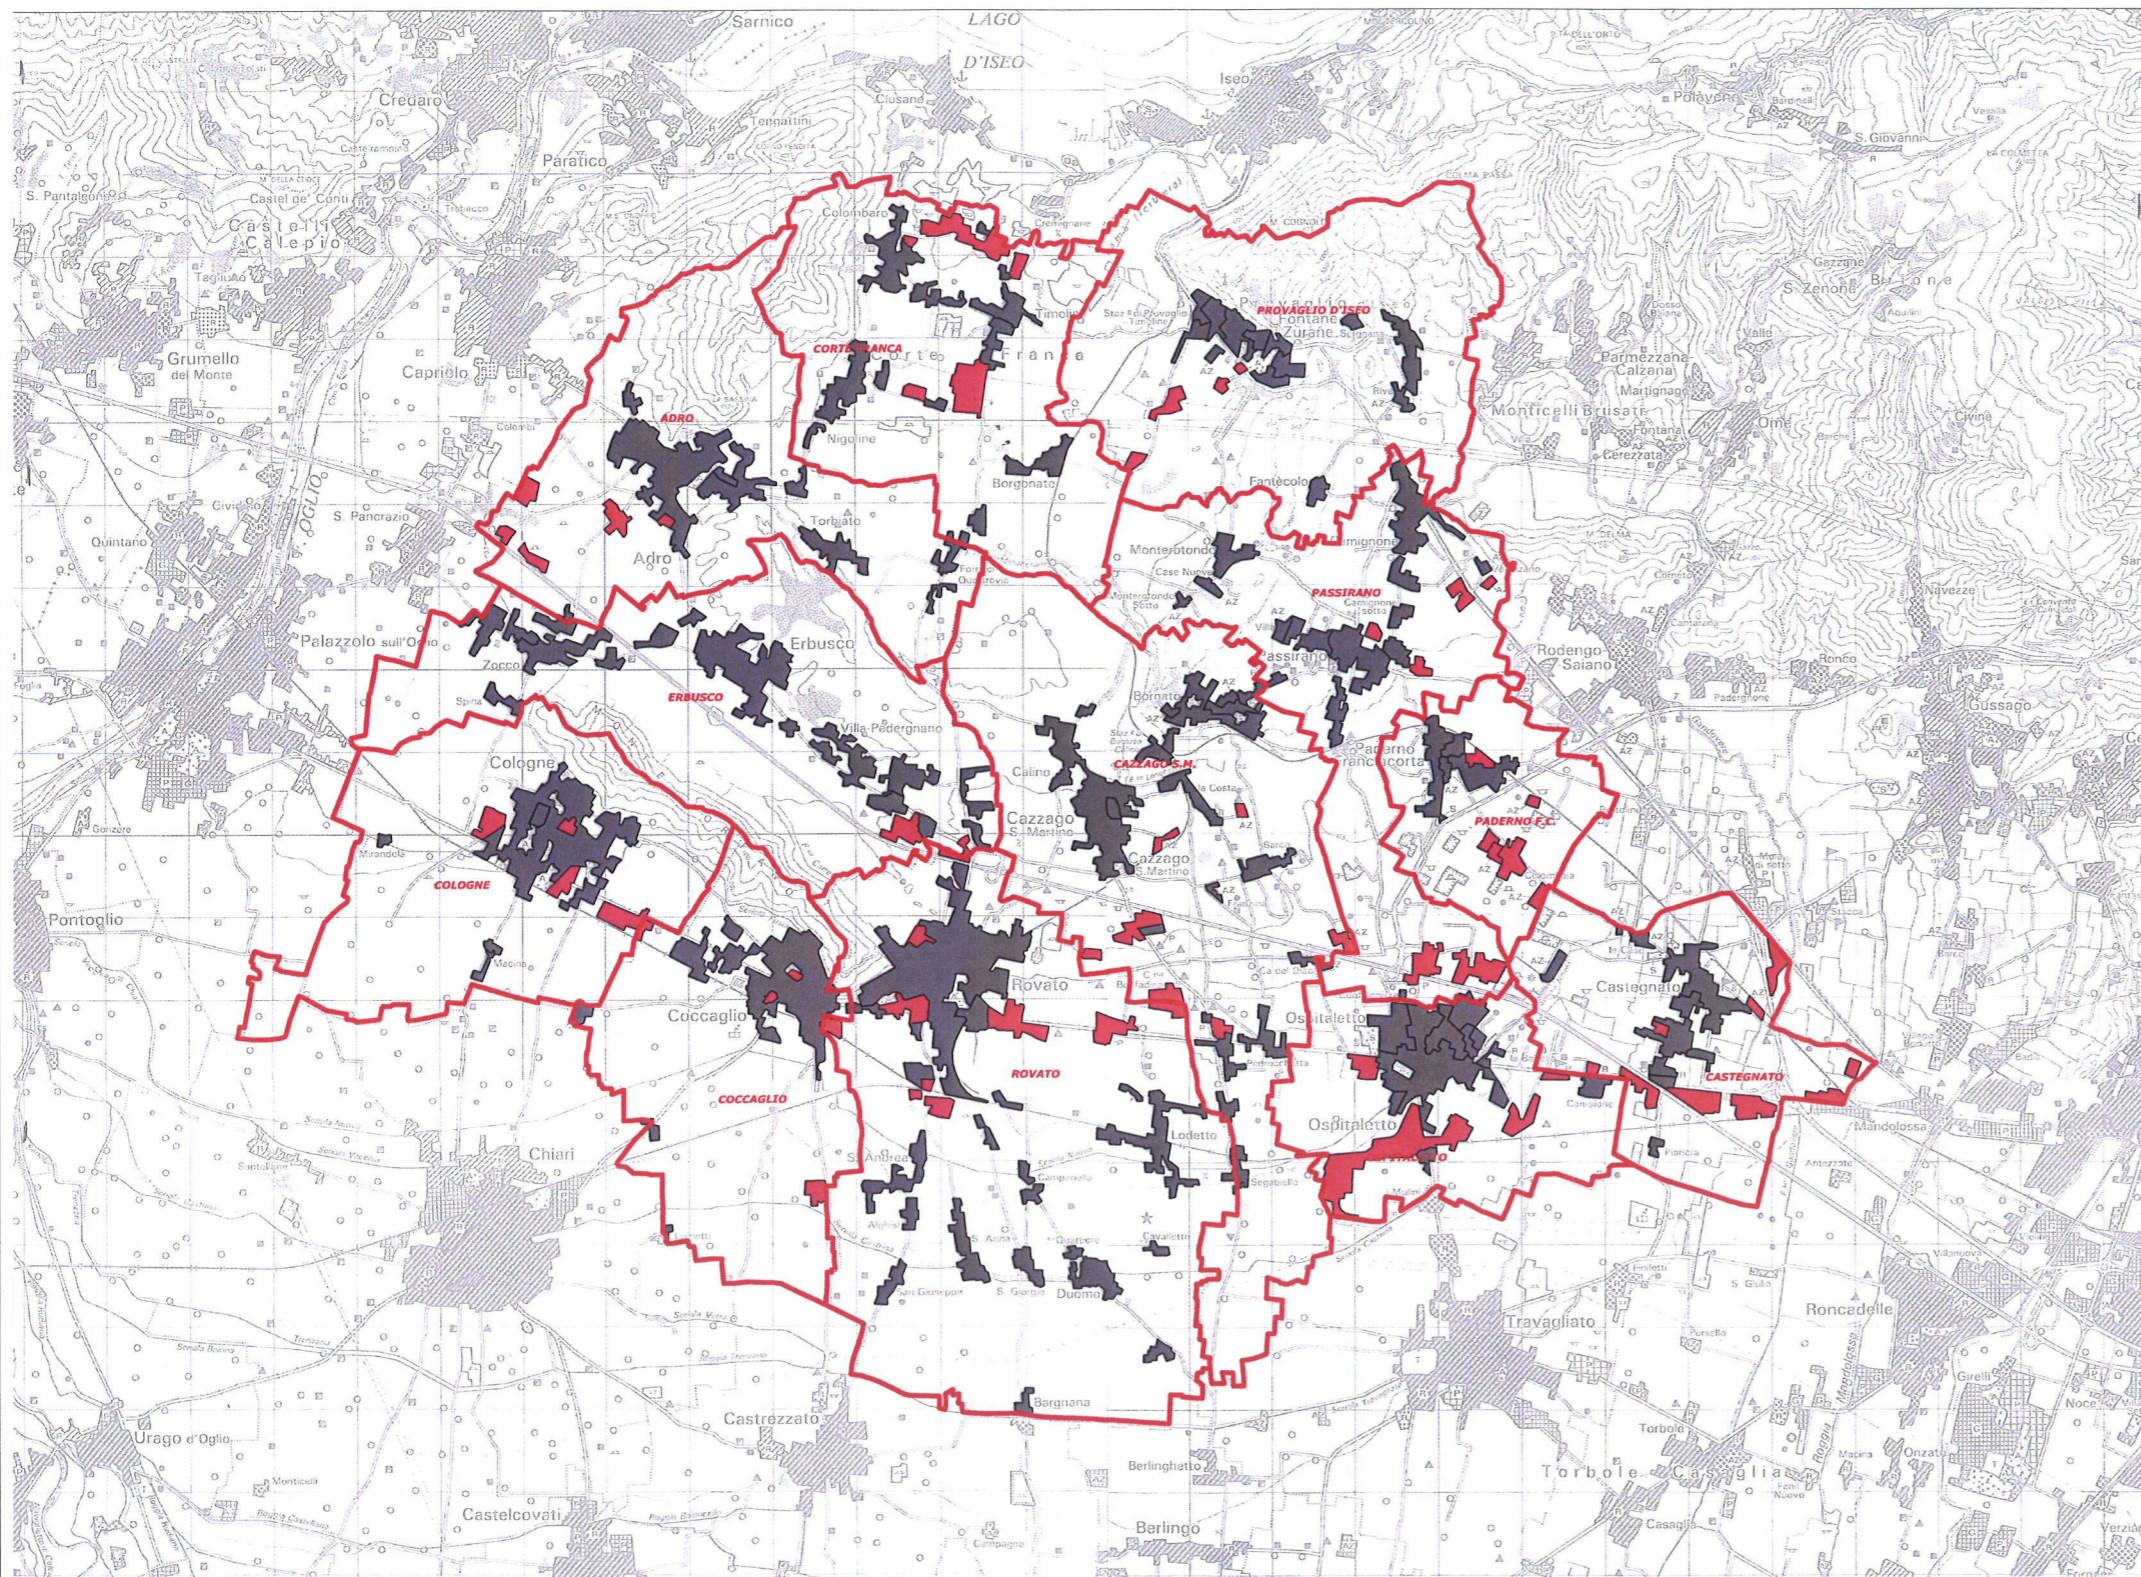

	DATA 12/12/2009
	ANNO ACCADEMICO: 2008/2009

LEGENDA

- Area residenziale 1955
- Area produttiva 1955
- Confini comunali

UNIVERSITA' DEGLI STUDI DI BRESCIA
 -FACOLTA' DI INGEGNERIA -
 corso di Laurea in ingegneria civile

TESI DI LAUREA
**ANALISI SULLE TRASFORMAZIONI
 DELLE AREE RESIDENZIALI,
 PRODUTTIVE E COMMERCIALI DELLA
 FRANCIACORTA**

Laureando Pansera Nicola matricola 60118	Relatore Prof. Maurizio Tira	Correlatore Ing. Anna Richiedi
Titolo Tavola: AREE URBANIZZATE NEL 1955		TAV.n° 3
		DATA 12/12/2009 ANNO ACCADEMICO: 2008/2009

LEGENDA

- Area residenziale 1982
- Area produttiva 1982
- Confini comunali

UNIVERSITA' DEGLI STUDI DI BRESCIA
 -FACOLTA' DI INGEGNERIA -
 corso di Laurea in ingegneria civile

TESI DI LAUREA
**ANALISI SULLE TRASFORMAZIONI
 DELLE AREE RESIDENZIALI,
 PRODUTTIVE E COMMERCIALI DELLA
 FRANCIACORTA**