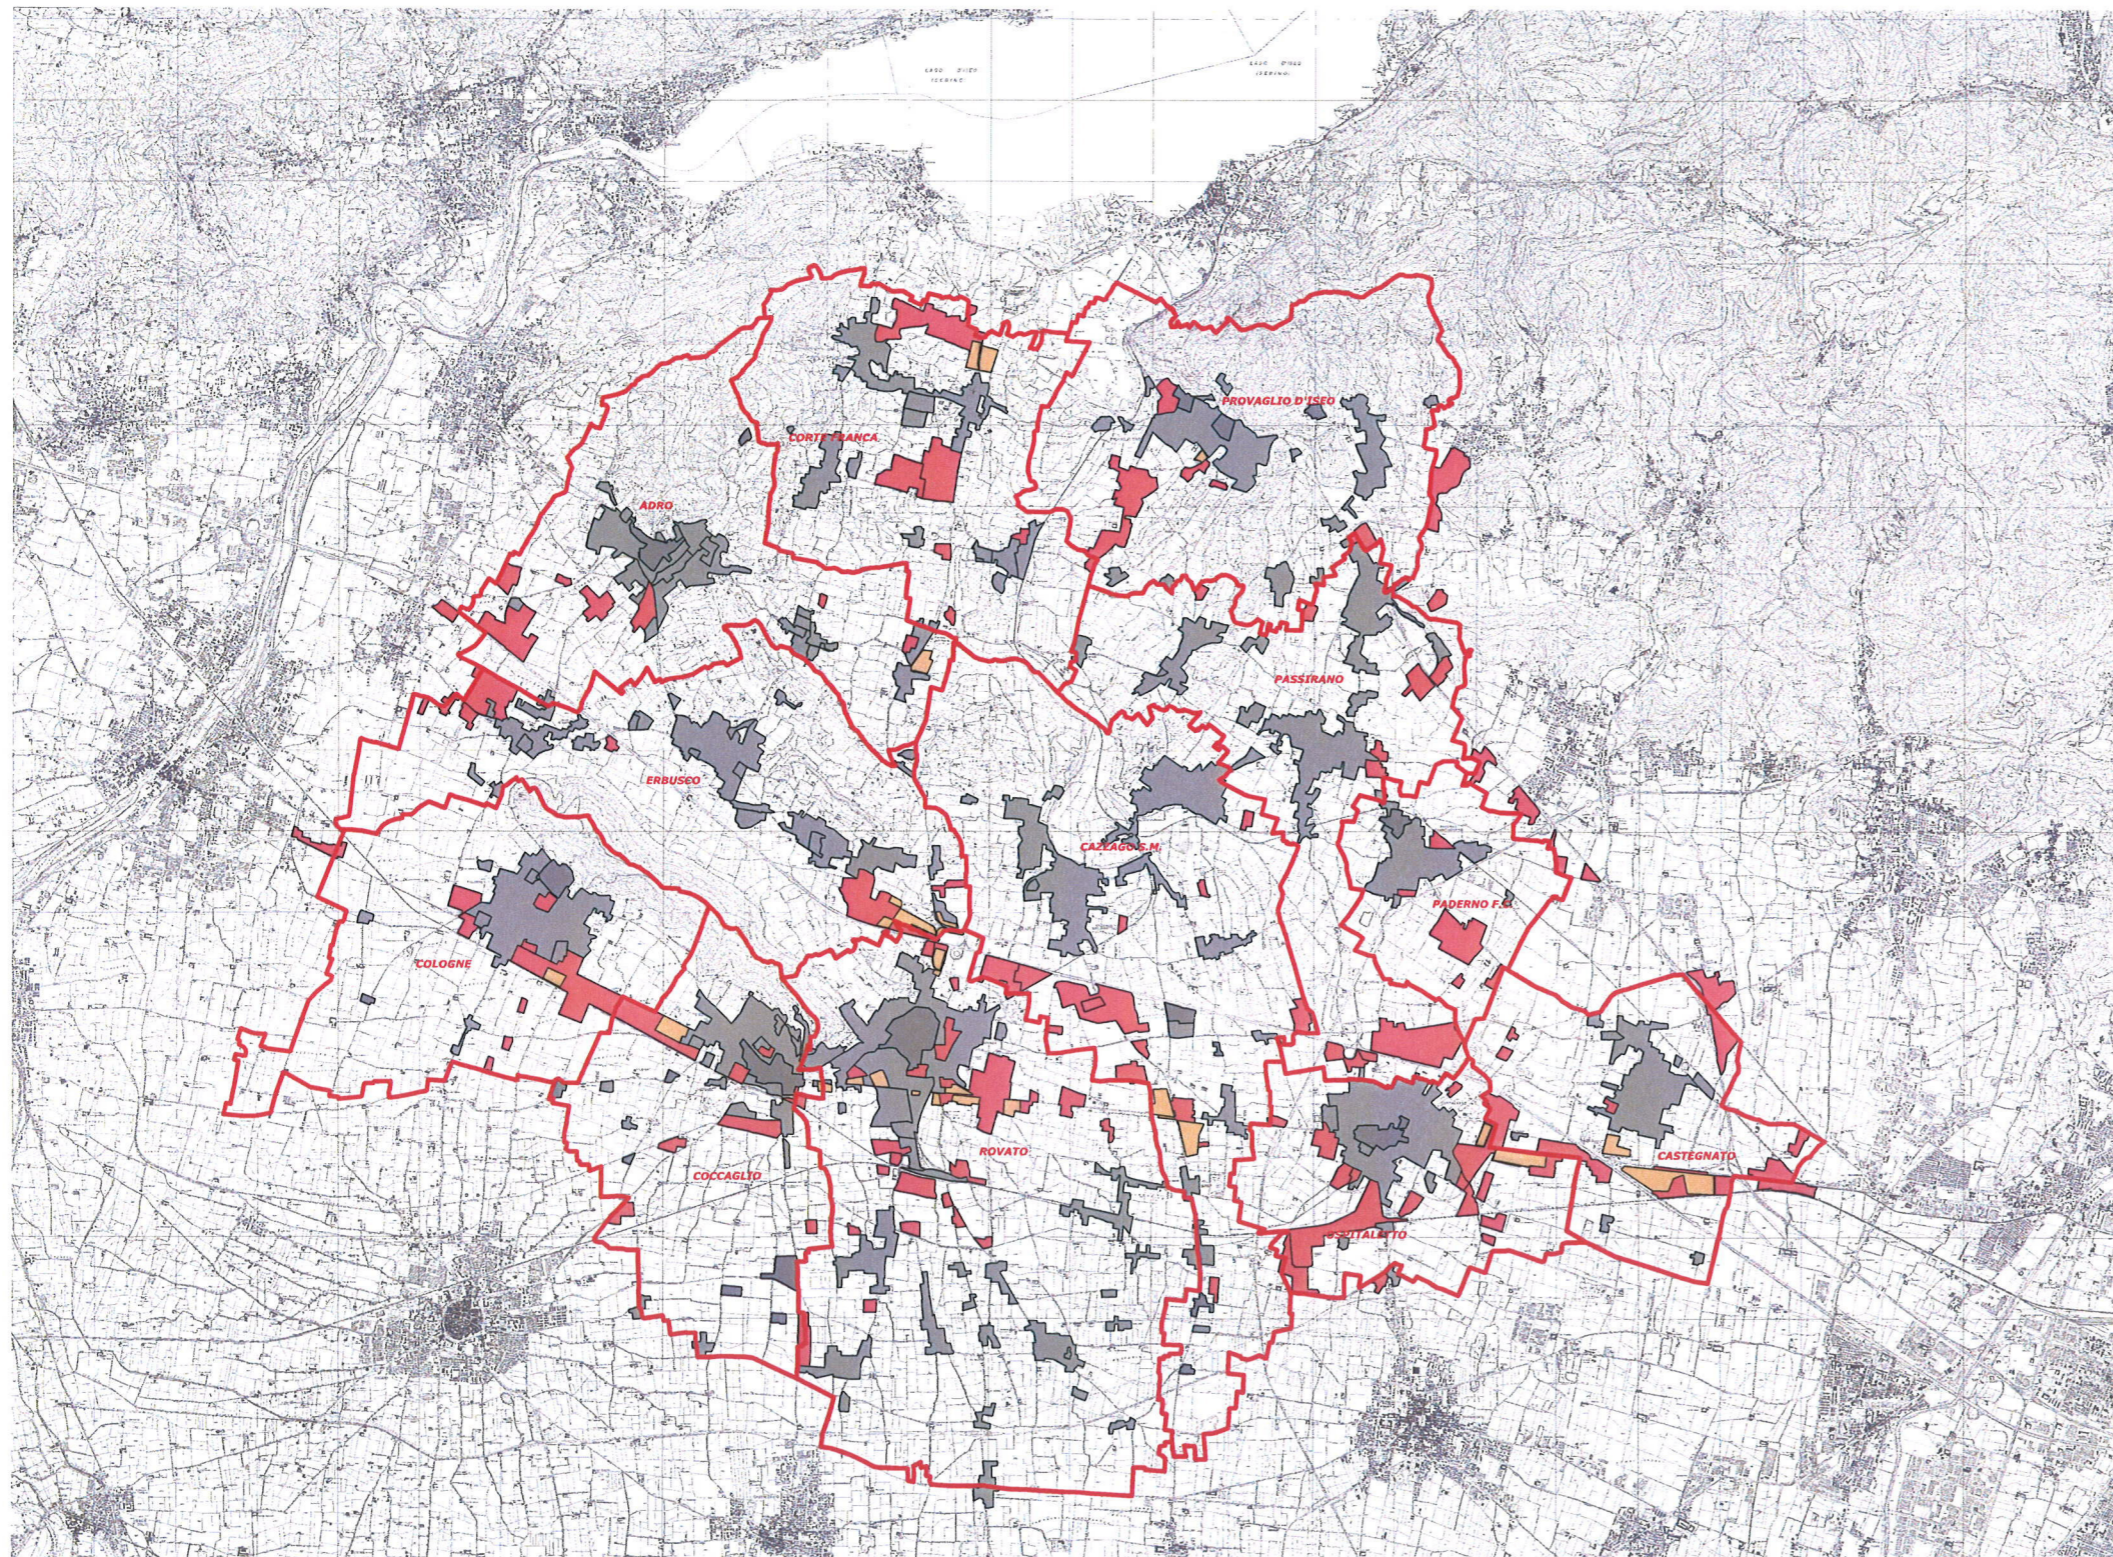

LEGENDA

- Area residenziale 1982
- Area produttiva 1982
- Confini comunali

UNIVERSITA' DEGLI STUDI DI BRESCIA
 -FACOLTA' DI INGEGNERIA -
 corso di Laurea in ingegneria civile

TESI DI LAUREA
**ANALISI SULLE TRASFORMAZIONI
 DELLE AREE RESIDENZIALI,
 PRODUTTIVE E COMMERCIALI DELLA
 FRANCIACORTA**

Laureando Pansera Nicola matricola 60118	Relatore Prof. Maurizio Tira	Correlatore Ing. Anna Richiedi
Titolo Tavola: AREE URBANIZZATE NEL 1982		TAV.n° 4

DATA 12/12/2009

ANNO ACCADEMICO: 2008/2009

LEGENDA

- Area residenziale 2003
- Area produttiva 2003
- Area commerciale 2003
- Confini comunali