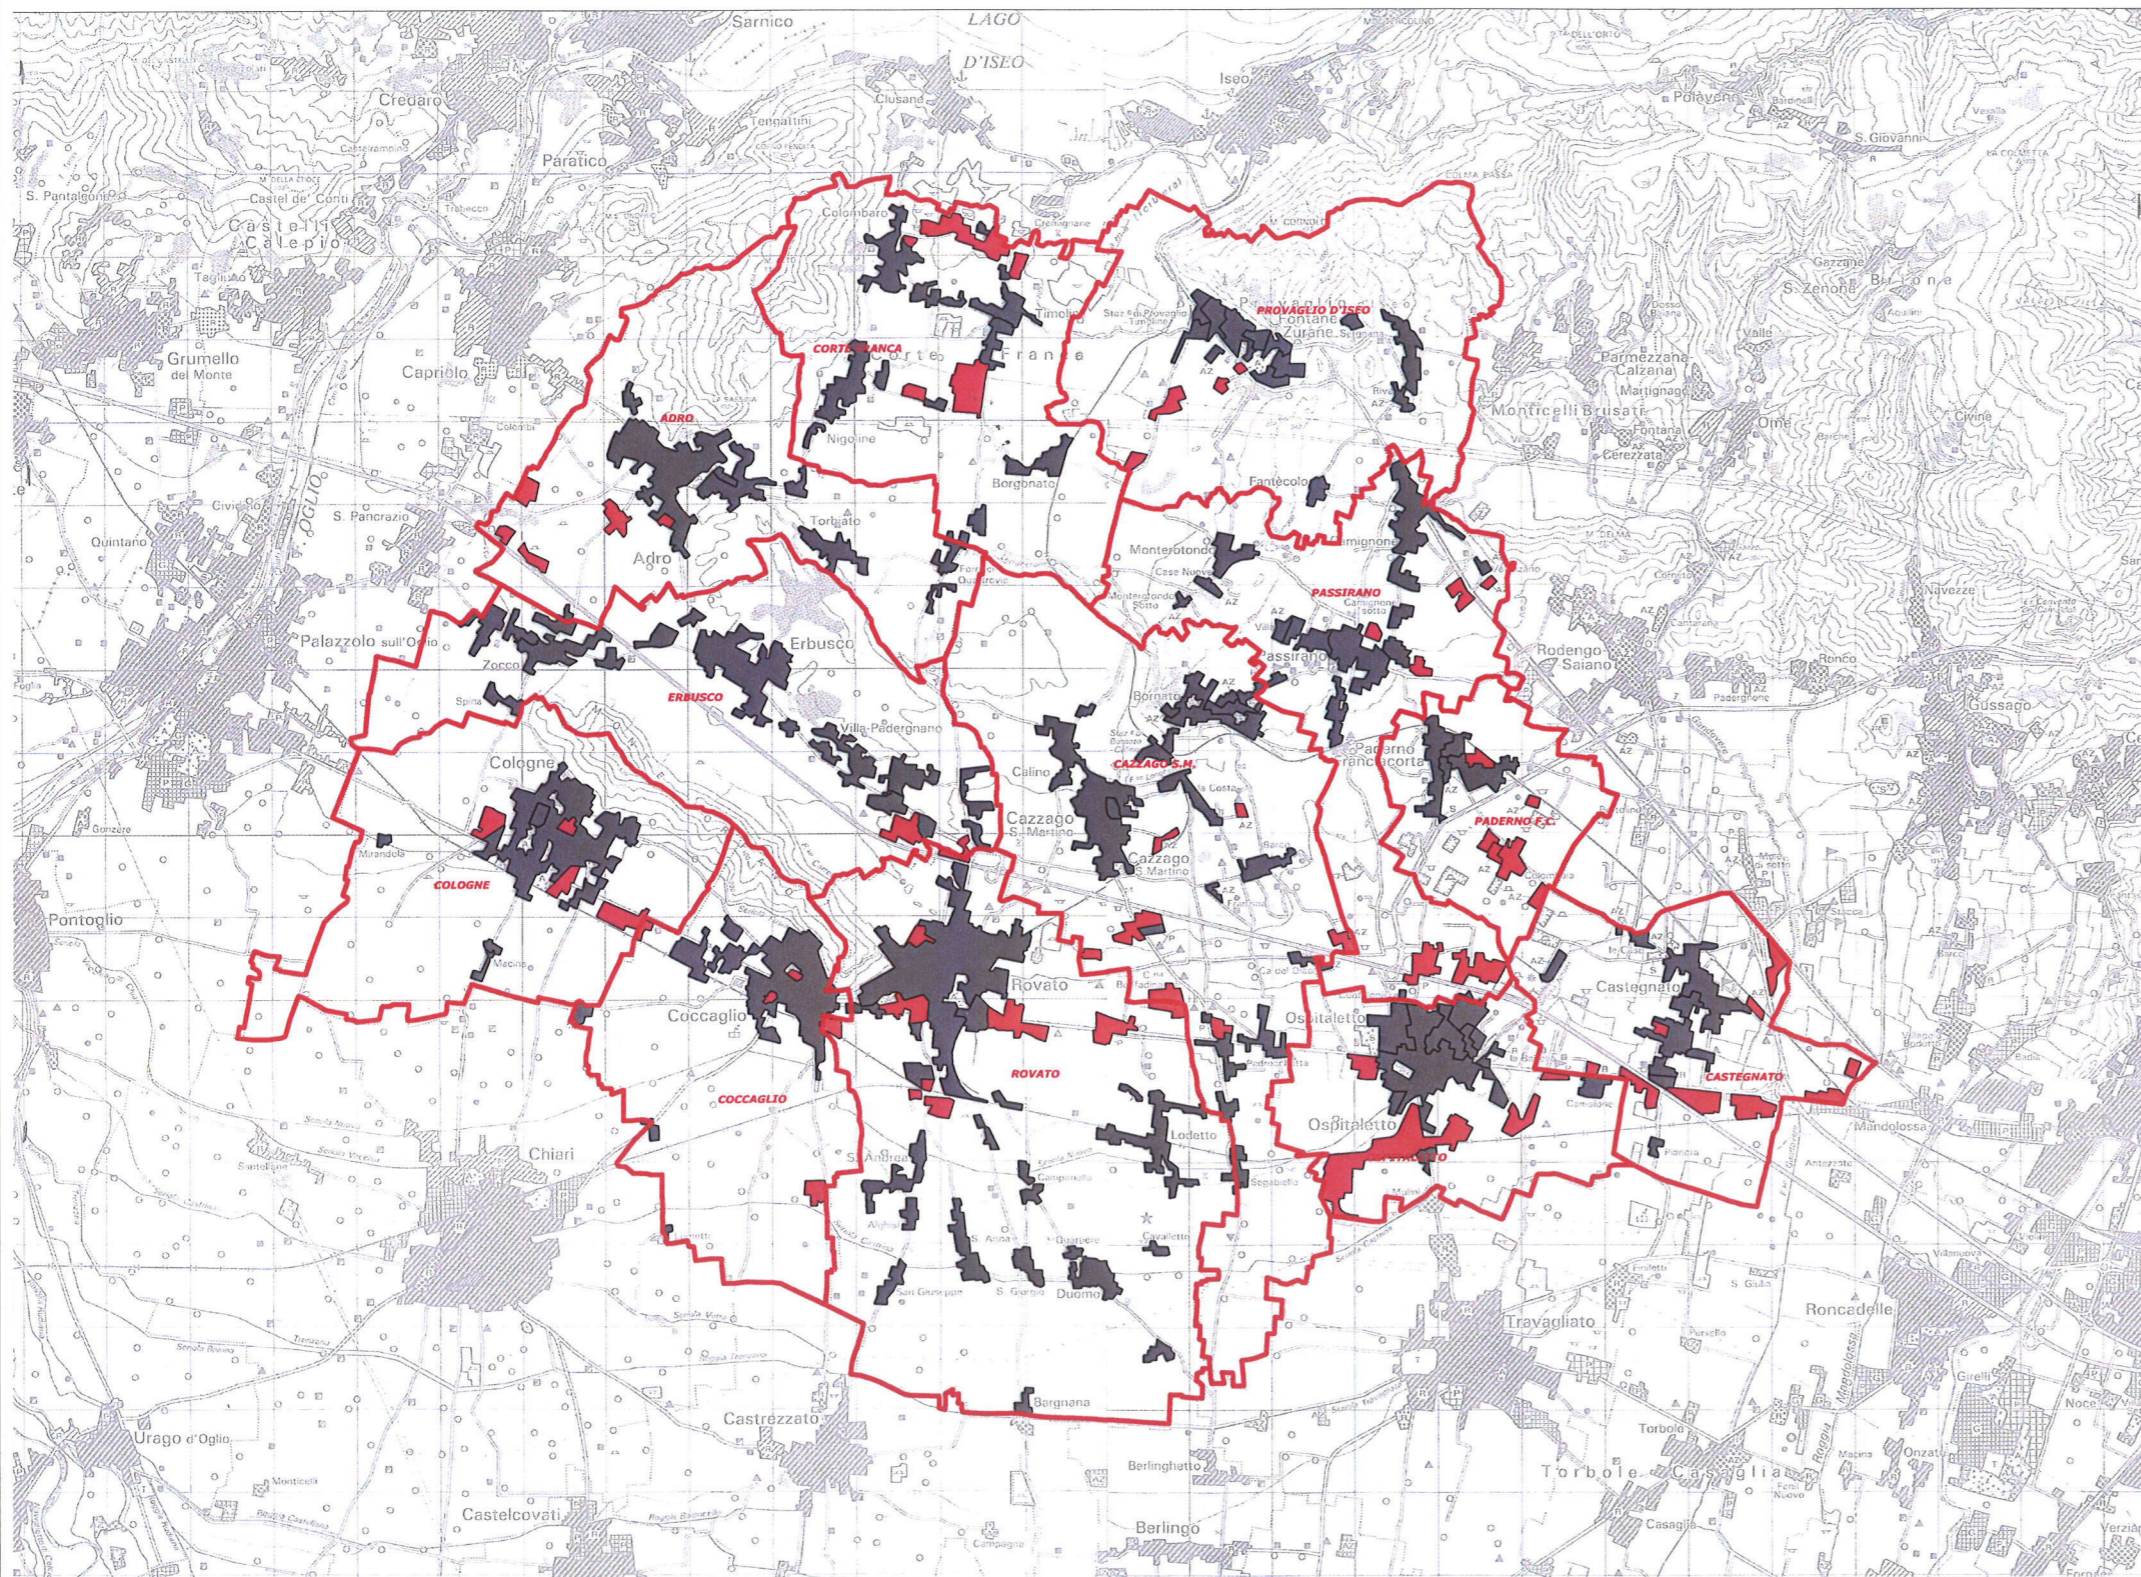

TESI DI LAUREA
**ANALISI SULLE TRASFORMAZIONI
 DELLE AREE RESIDENZIALI,
 PRODUTTIVE E COMMERCIALI DELLA
 FRANCIACORTA**

Laureando Pansera Nicola matricola 60118	Relatore Prof. Maurizio Tira	Correlatore Ing. Anna Richiedi
Titolo Tavola: AREE URBANIZZATE NEL 1955		TAV.n° 3
		DATA 12/12/2009 ANNO ACCADEMICO: 2008/2009

LEGENDA

- Area residenziale 1982
- Area produttiva 1982
- Confini comunali

UNIVERSITA' DEGLI STUDI DI BRESCIA
 -FACOLTA' DI INGEGNERIA -
 corso di Laurea in ingegneria civile

TESI DI LAUREA
**ANALISI SULLE TRASFORMAZIONI
 DELLE AREE RESIDENZIALI,
 PRODUTTIVE E COMMERCIALI DELLA
 FRANCIACORTA**