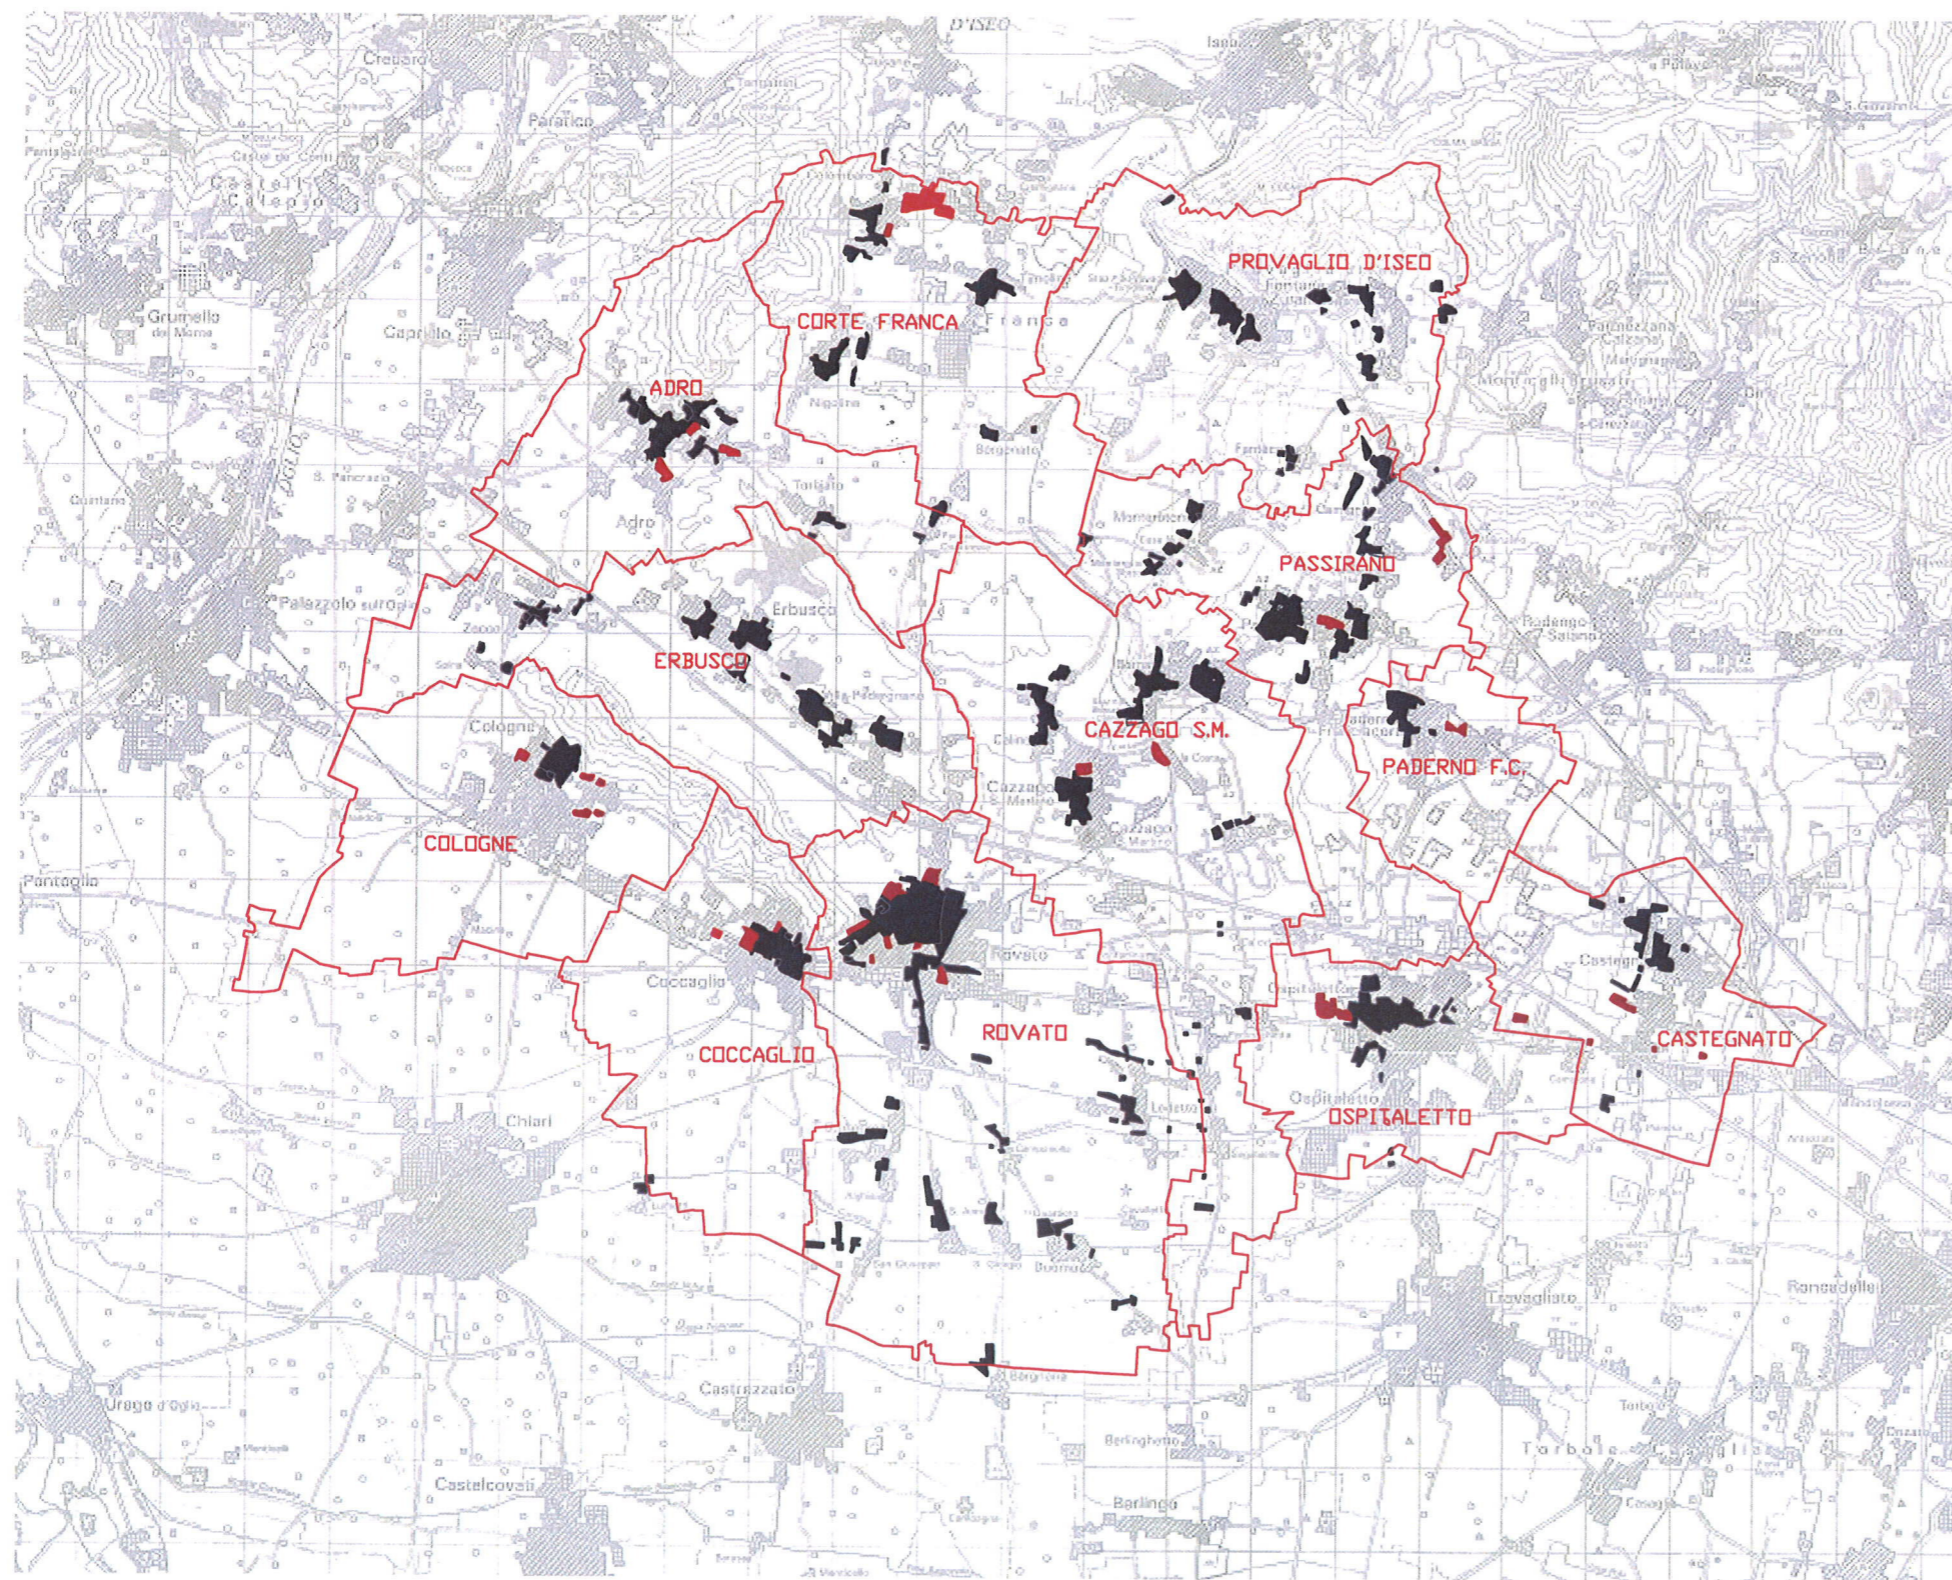

LEGENDA

- Area residenziale 1955
- Area produttiva 1955
- Confini comunali

UNIVERSITA' DEGLI STUDI DI BRESCIA
-FACOLTA' DI INGEGNERIA -
corso di Laurea in ingegneria civile

TESI DI LAUREA
**ANALISI SULLE TRASFORMAZIONI
DELLE AREE RESIDENZIALI,
PRODUTTIVE E COMMERCIALI DELLA
FRANCIACORTA**

Laureando Pansera Nicola matricola 60118	Relatore Prof. Maurizio Tira	Correlatore Ing. Anna Richiedi
Titolo Tavola: AREE URBANIZZATE NEL 1955		TAV.n° 3
		DATA 12/12/2009 ANNO ACCADEMICO: 2008/2009