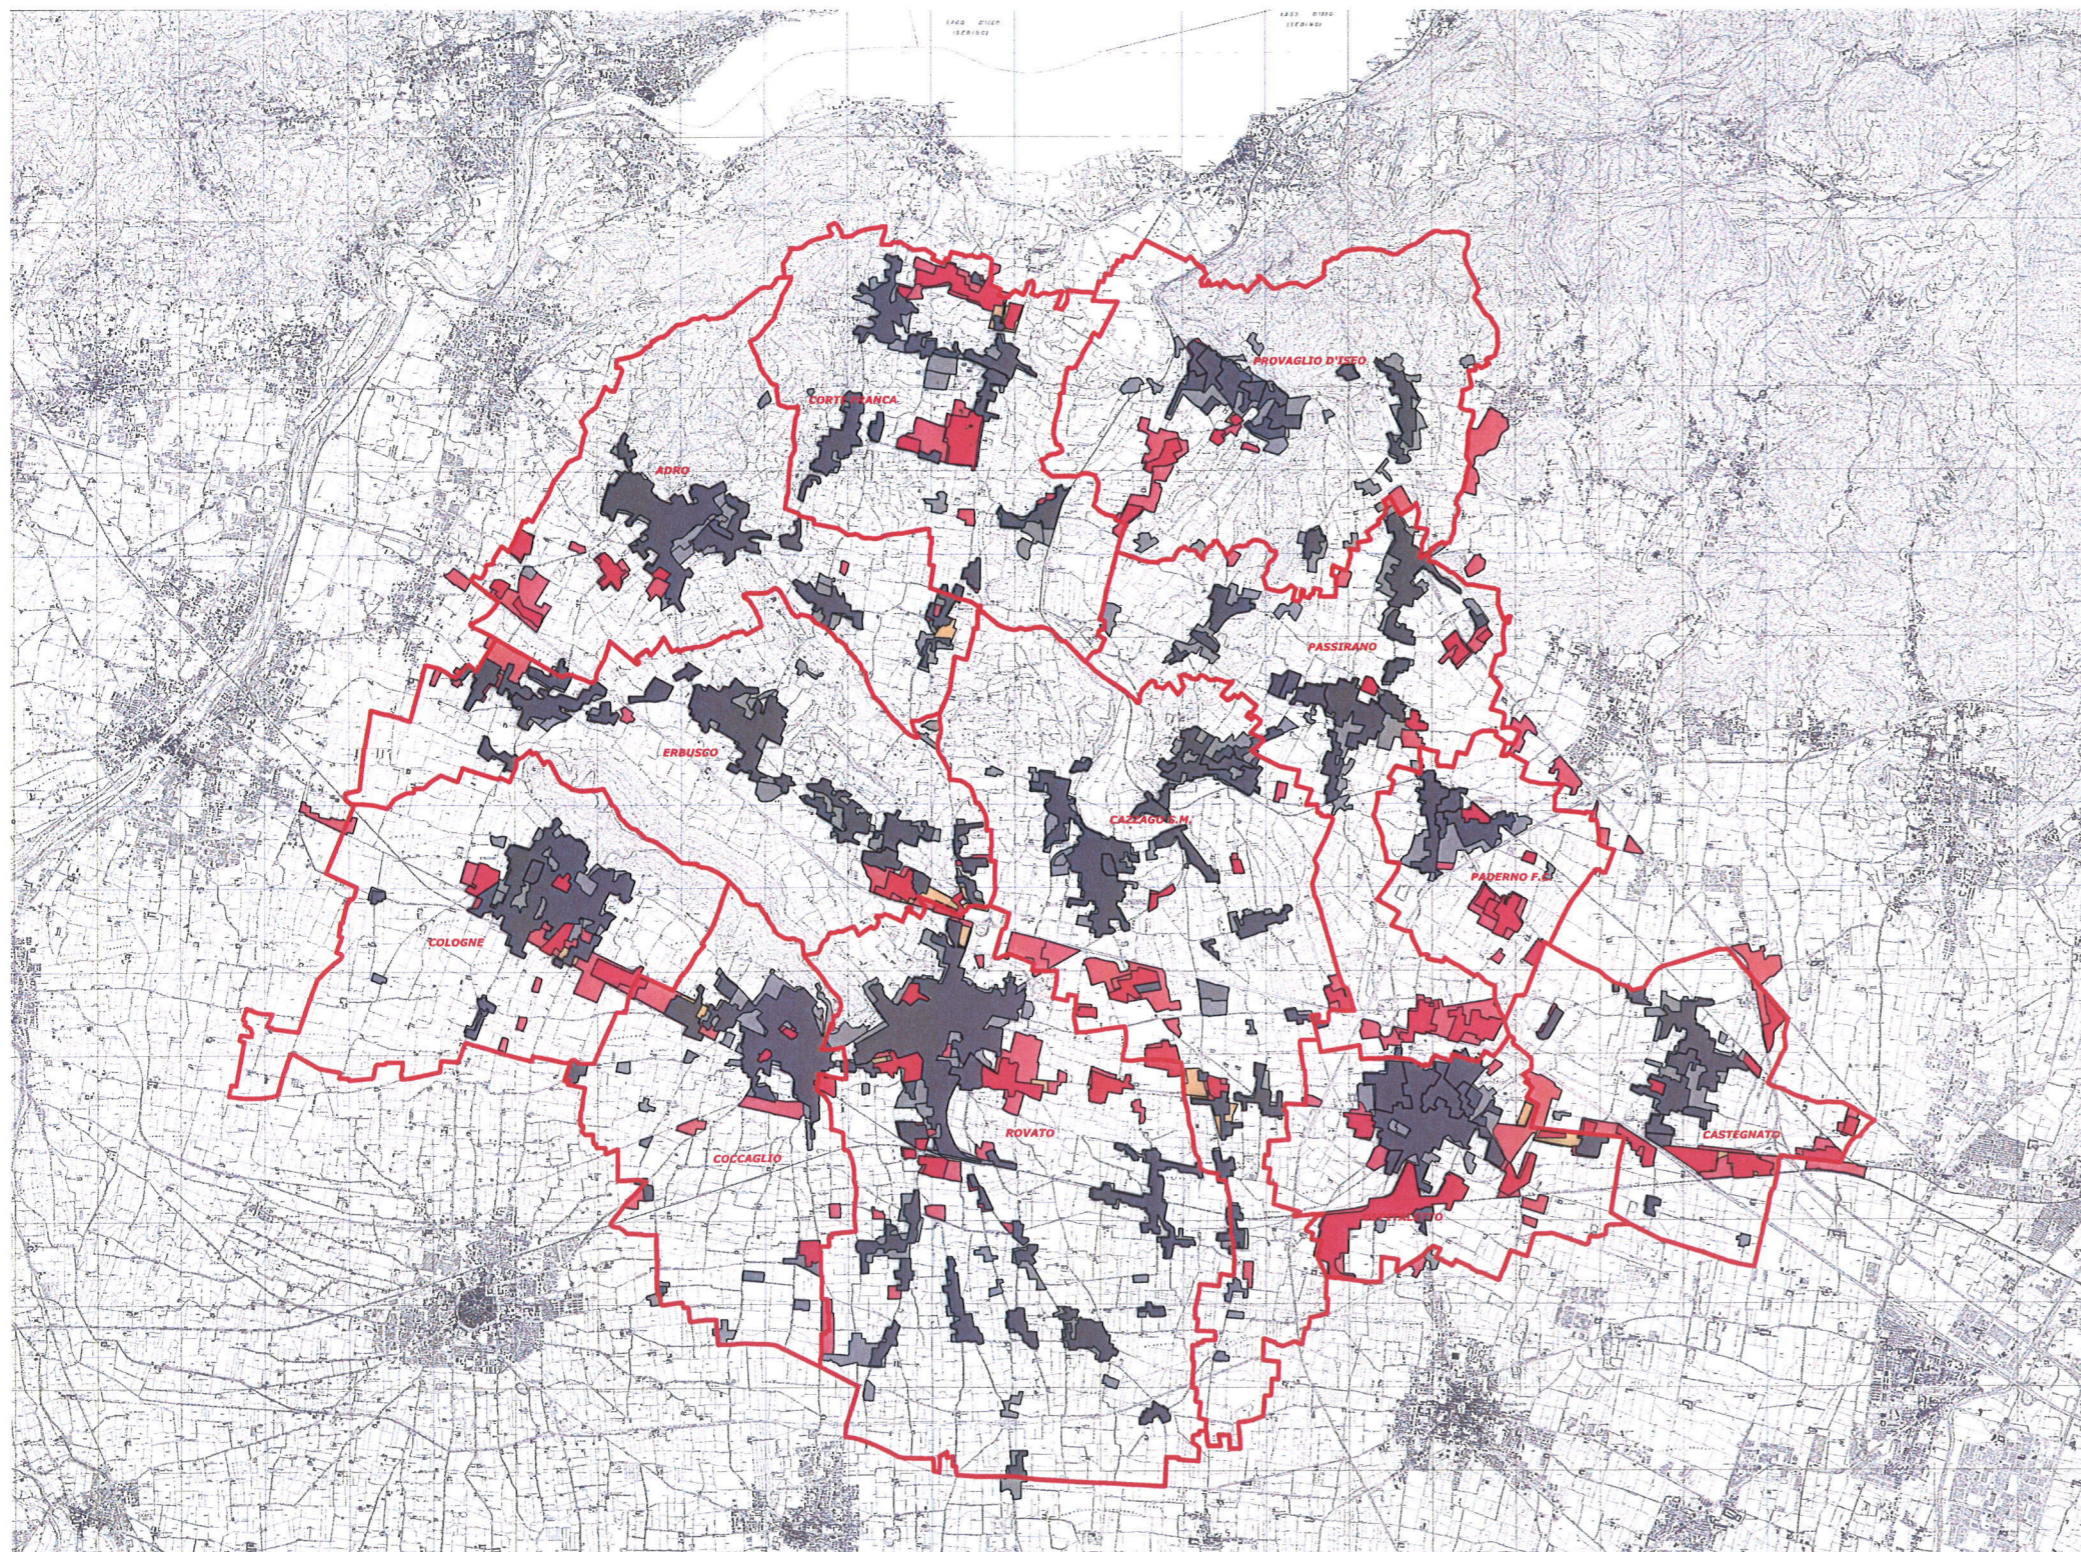

UNIVERSITA' DEGLI STUDI DI BRESCIA
 -FACOLTA' DI INGEGNERIA -
 corso di Laurea in ingegneria civile

TESI DI LAUREA
**ANALISI SULLE TRASFORMAZIONI
 DELLE AREE RESIDENZIALI,
 PRODUTTIVE E COMMERCIALI DELLA
 FRANCIACORTA**

Laureando
Pansera Nicola
 matricola 60118

Relatore
**Prof. Maurizio
 Tira**

Correlatore
**Ing. Anna
 Richiedei**

Titolo Tavola:
**AREE URBANIZZATE NEL
 2003**

TAV.n° **5**

DATA 12/12/2009

ANNO ACCADEMICO: 2008/2009

LEGENDA

-  Area residenziale 1982
-  Area produttiva 1982
-  Area residenziale 2003
-  Area produttiva 2003
-  Area commerciale 2003
-  Confini comunali

UNIVERSITA' DEGLI STUDI DI BRESCIA
 -FACOLTA' DI INGEGNERIA -
 corso di Laurea in ingegneria civile

Titolo Tavola: AREE URBANIZZATE NEL 1955	TAV.n° 6
--	--------------------

	DATA 12/12/2009
	ANNO ACCADEMICO: 2008/2009