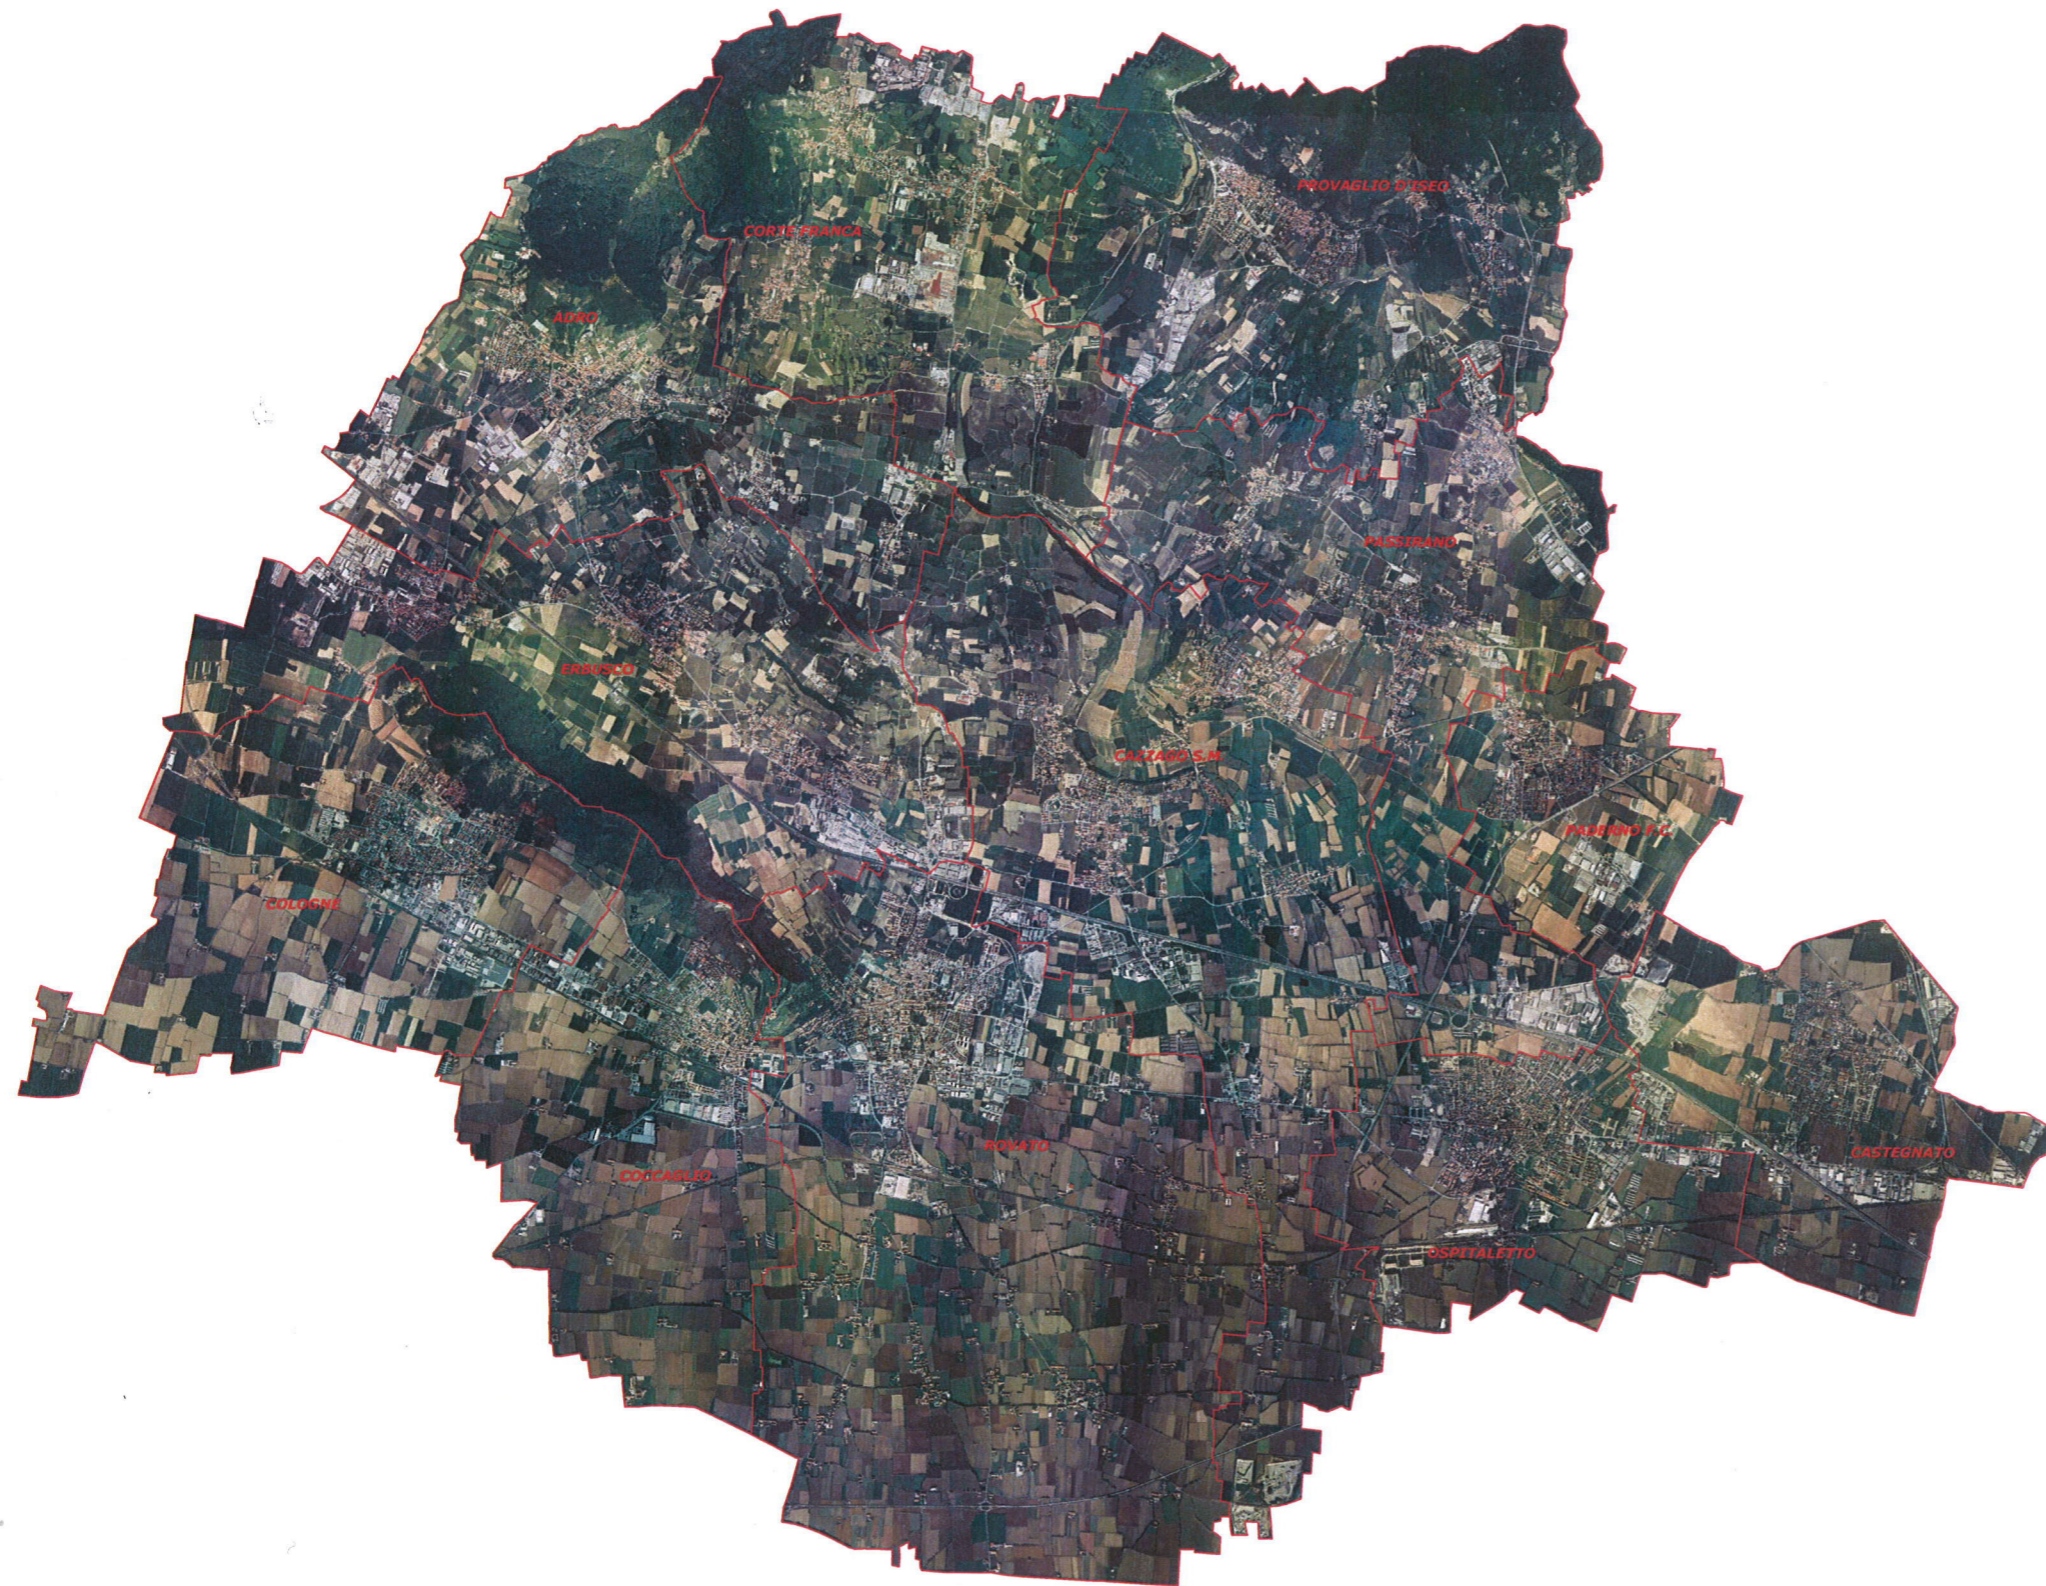

LEGENDA

— Confini comunali

UNIVERSITA' DEGLI STUDI DI BRESCIA
-FACOLTA' DI INGEGNERIA -
corso di Laurea in ingegneria civile

TESI DI LAUREA
**ANALISI SULLE TRASFORMAZIONI
DELLE AREE RESIDENZIALI,
PRODUTTIVE E COMMERCIALI DELLA
FRANCIACORTA**

Laureando Pansera Nicola matricola 60118	Relatore Prof.Maurizio Tira	Correlatore Ing.Anna Richiedi

Titolo Tavola: INQUADRAMENTO FOTOGRAFICO	TAV.n° 2

	DATA 12/12/2009
	ANNO ACCADEMICO: 2008/2009