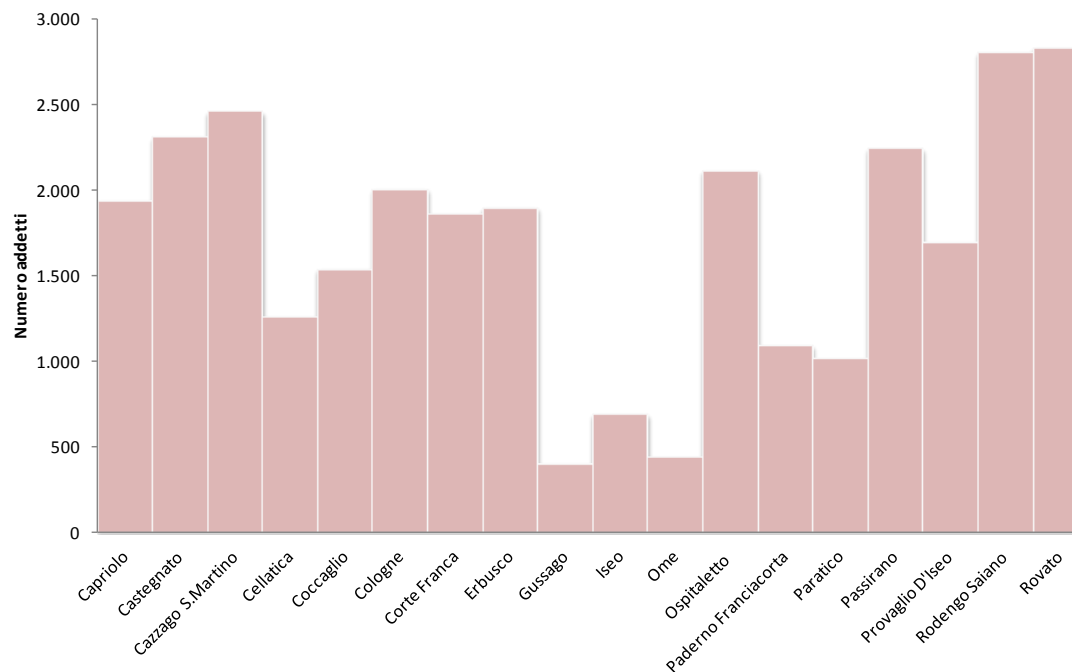

## Addetti settore secondario

Descrizione dell'indicatore: numero degli addetti impiegati nel settore secondario. Unità di misura: numero addetti. Fonte: Censimento ISTAT.

anno 2001	
Capriolo	1.939
Castegnato	2.309
Cazzago S.Martino	2.459
Cellatica	1.259
Coccaglio	1.537
Cologne	2.005
Corte Franca	1.863
Erbusco	1.896
Gussago	403
Iseo	689
Ome	439
Ospitaletto	2.115
Paderno Franciacorta	1.090
Paratico	1.014
Passirano	2.243
Provaglio D'Iseo	1.697
Rodengo Saiano	2.805
Rovato	2.830
<i>Media sui 18 Comuni:</i>	<i>1.700</i>
<i>Totale dell'area:</i>	<i>30.592</i>

addetti secondario	2001
regione Lombardia	1.634.457
provincia di Brescia	90.721,0
18 comuni FC	30.592