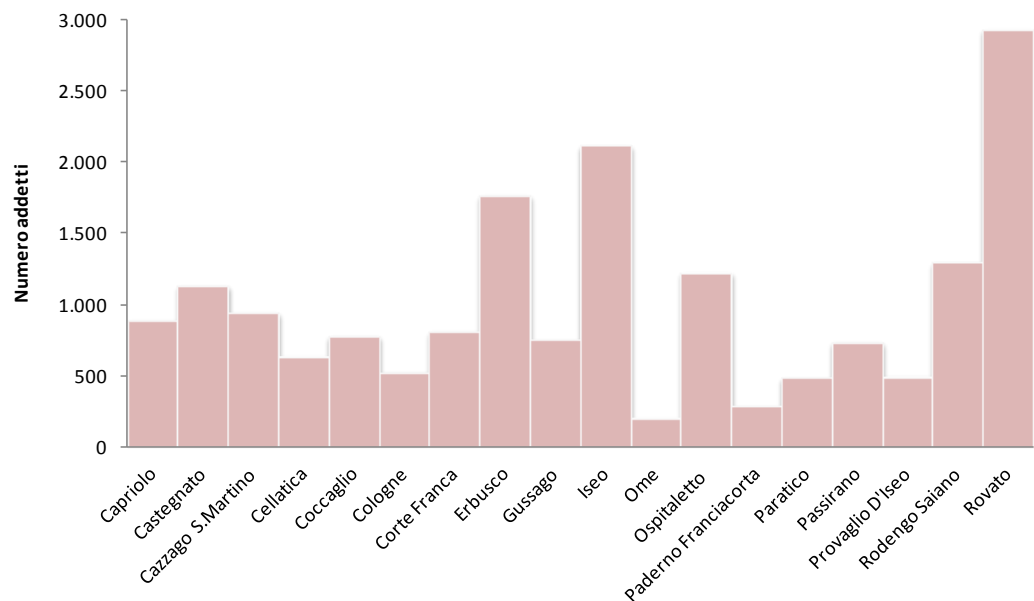

## Addetti settore terziario

Descrizione dell'indicatore: numero degli addetti impiegati nel settore terziario. Unità di misura: numero addetti. Fonte: Censimento ISTAT

anno 2001	
Capriolo	885
Castegnato	1.130
Cazzago S.Martino	942
Cellatica	633
Coccaglio	776
Cologne	521
Corte Franca	808
Erbusco	1.765
Gussago	749
Iseo	2.115
Ome	202
Ospitaletto	1.223
Paderno Franciacorta	283
Paratico	483
Passirano	732
Provaglio D'Iseo	493
Rodengo Saiano	1.295
Rovato	2.933
<i>Media sui 18 Comuni:</i>	<i>998</i>
<i>Totale dell'area:</i>	<i>17.968</i>

addetti terziario	2001
regione Lombardia	2.089.099
provincia di Brescia	183.822
18 comuni FC	17.968